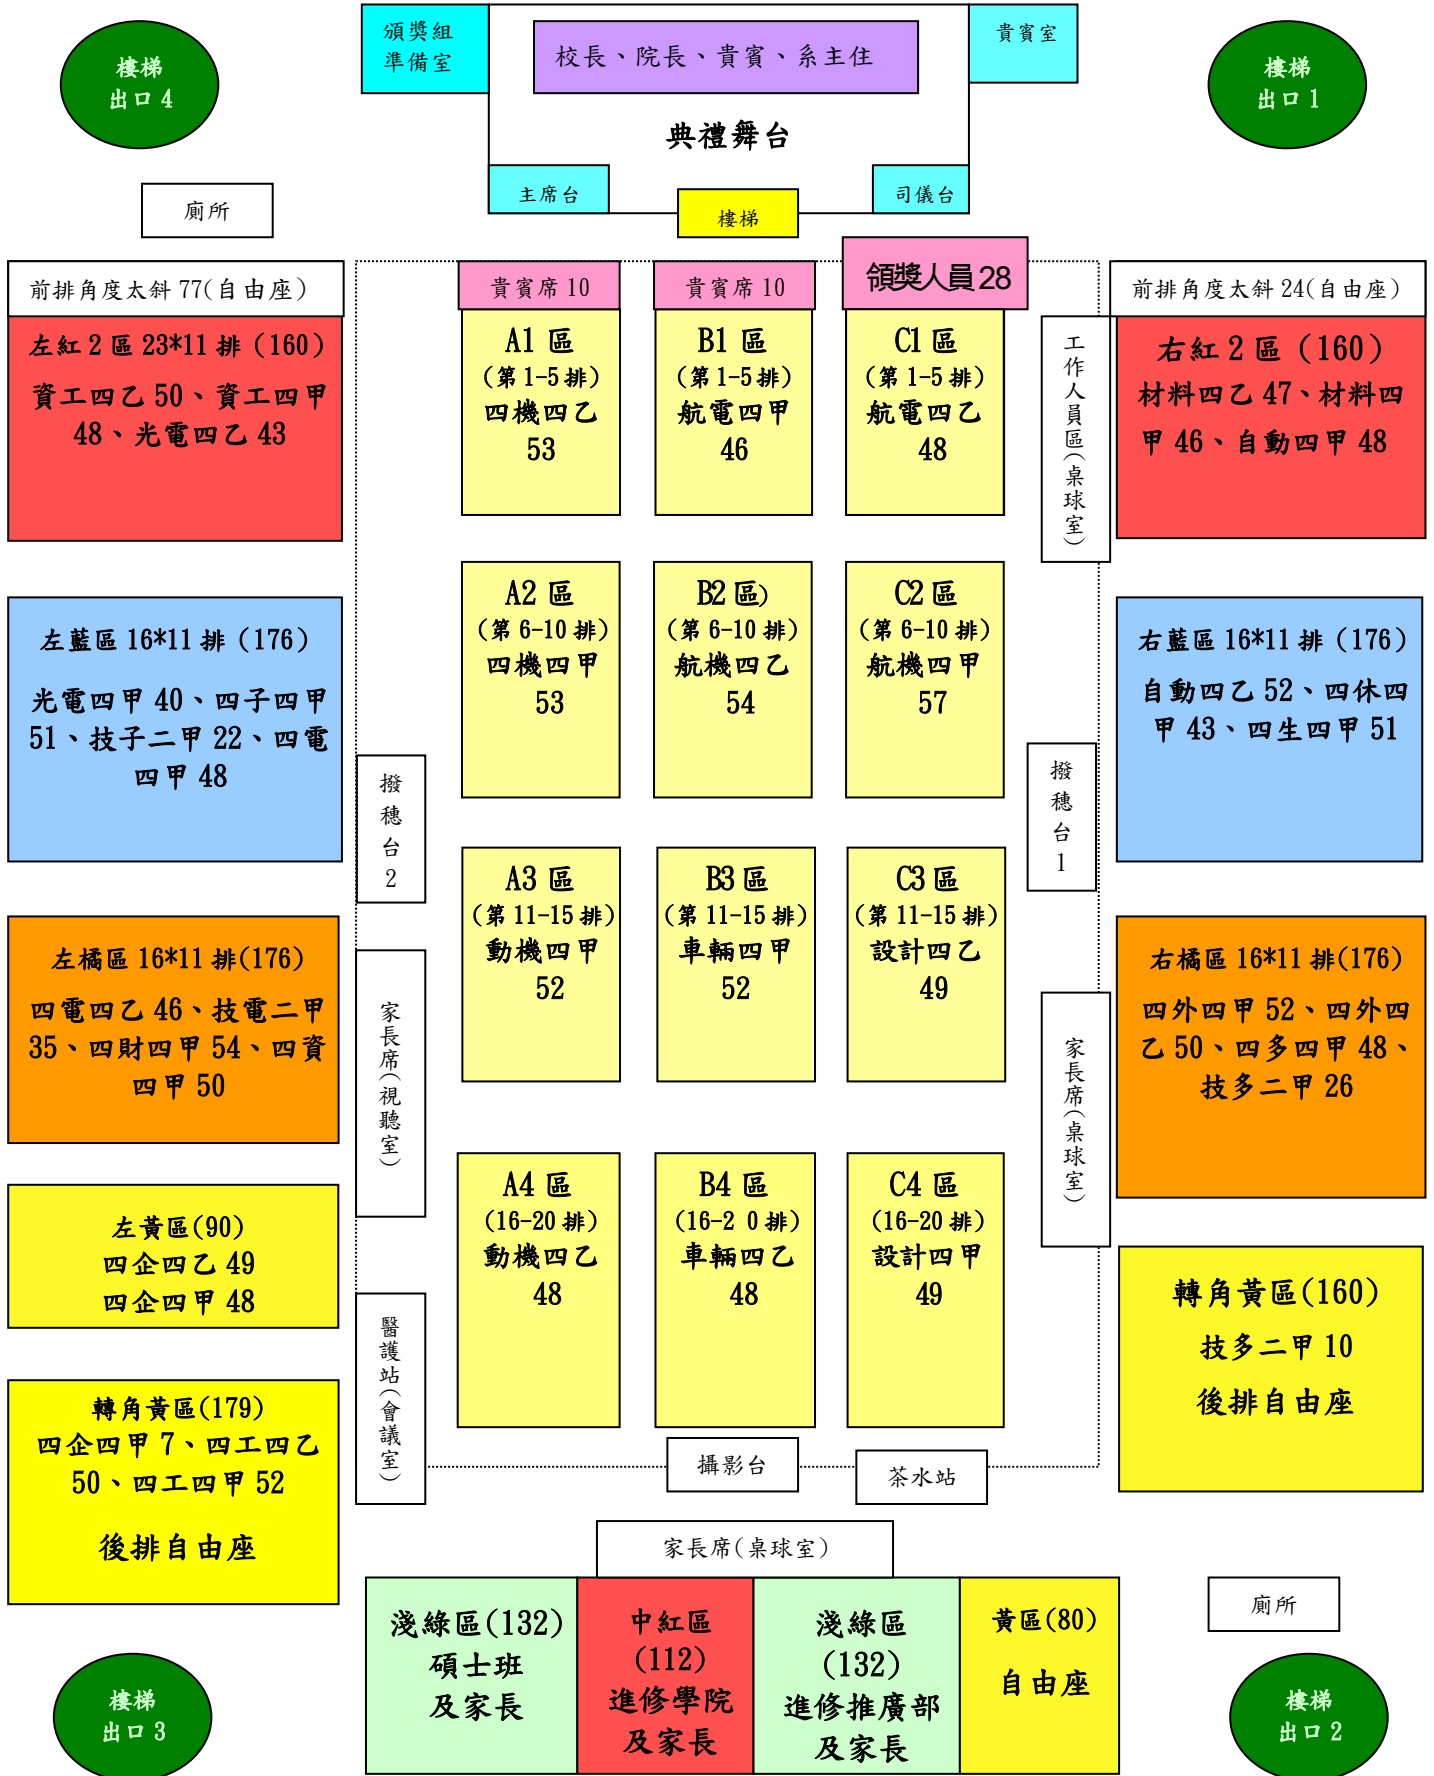

國立虎尾科技大學 108 級畢業典禮座位圖

附註：

1. 楓木球場樓上看台共 1979 座位；平面 600 座位(每個排面 10 個座位)。
2. 畢業班導師隨班入座；家長席 3 處約共 200 座次，不足者請至看台後端自由座。