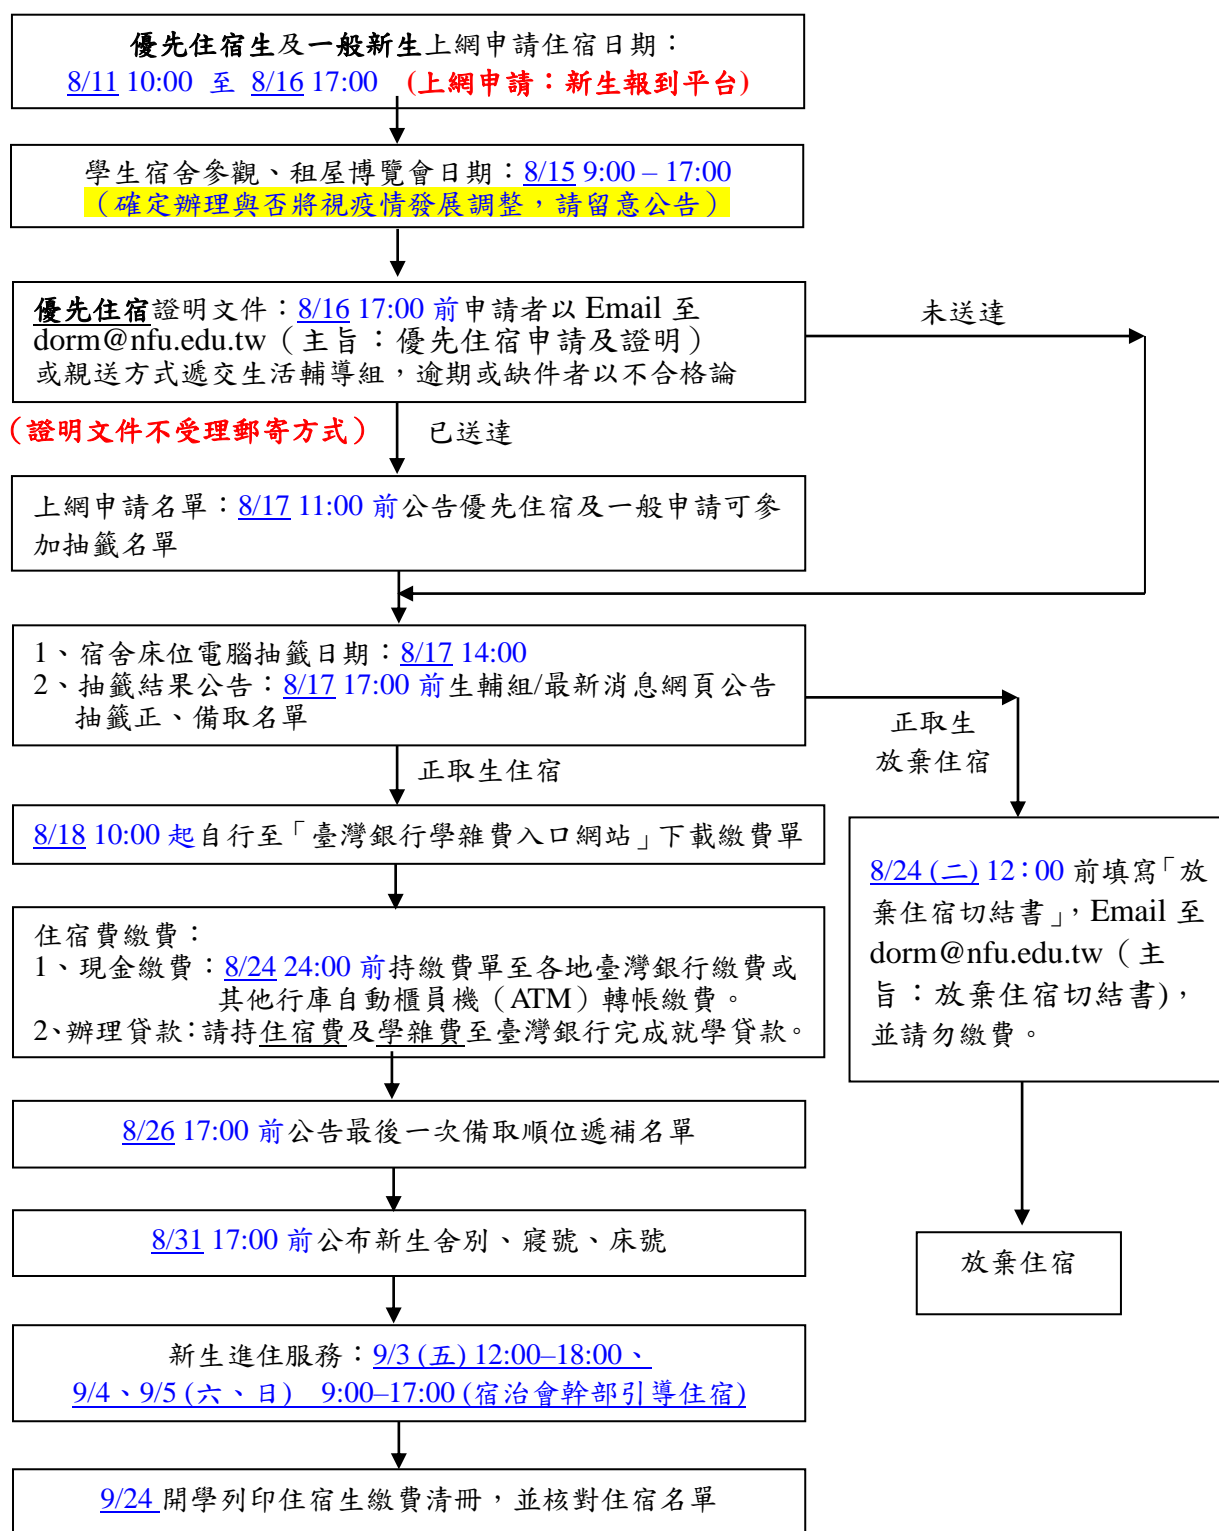

國立虎尾科技大學 110 學年度新生學生宿舍申請流程

【提出申請學生宿舍同學即表示同意配合並遵守本校宿舍管理相關規定。】

【其他注意事項】：請根據以下三點說明自行考量個人因素及體位，斟酌是否適合住宿。

1. 宿舍床鋪尺寸：男舍約 195*95 公分；女舍約 185*95 公分。
2. 男生寢室一間住 5 人(約 6 坪)，女生寢室一間住 4 人(約 6.3 坪)。
3. 本校宿舍區全面禁菸；各棟宿舍設有刷卡一進一出之管制，晚上 11:00 後只進不出，並有點名制度，若不符個人需求，請自行斟酌是否申請。