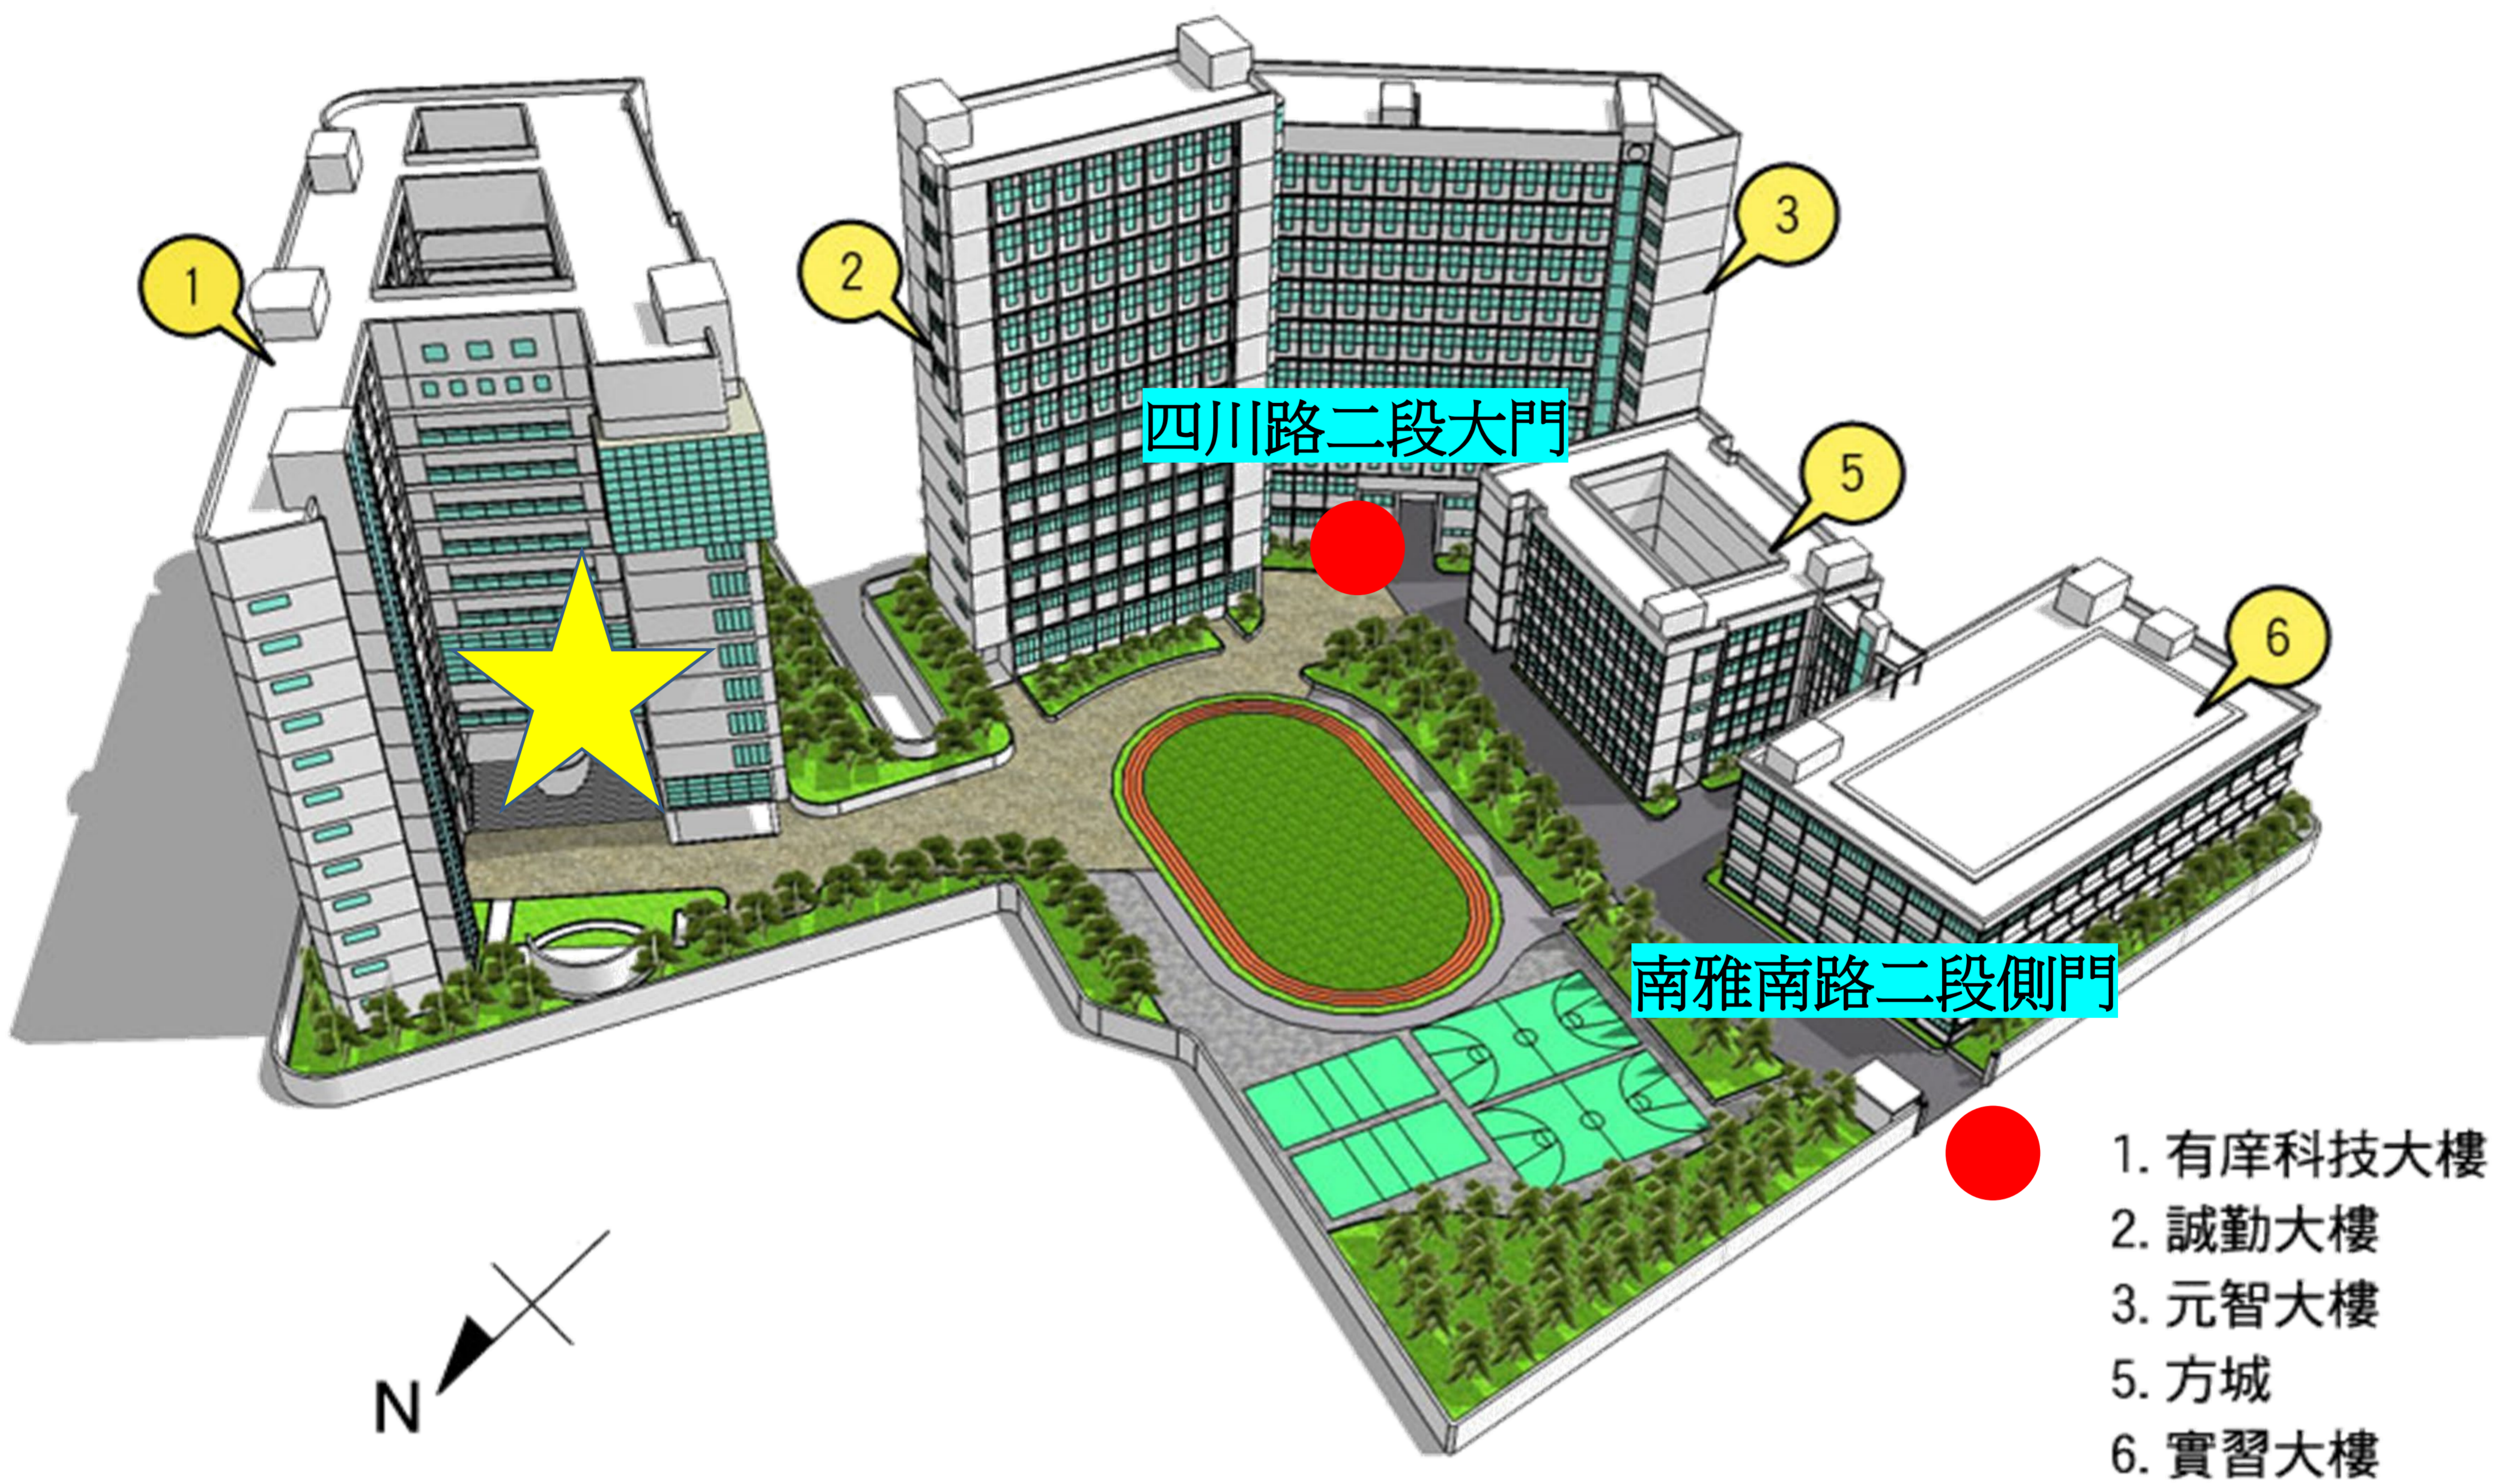

亞東科技大學

紅點為門口位置

請往有庠科技大樓二樓

圖書館移動(黃星)

參與活·蘊-峇里島與原住民文化畫
展開幕暨贈畫儀式

地下停車場地圖位置(圖一)

四川路二段地下停車場入口處(圖二-需經承辦人申請)

南雅南路二段地下停車場入口處(圖三-無需經承辦人申請，自由停)