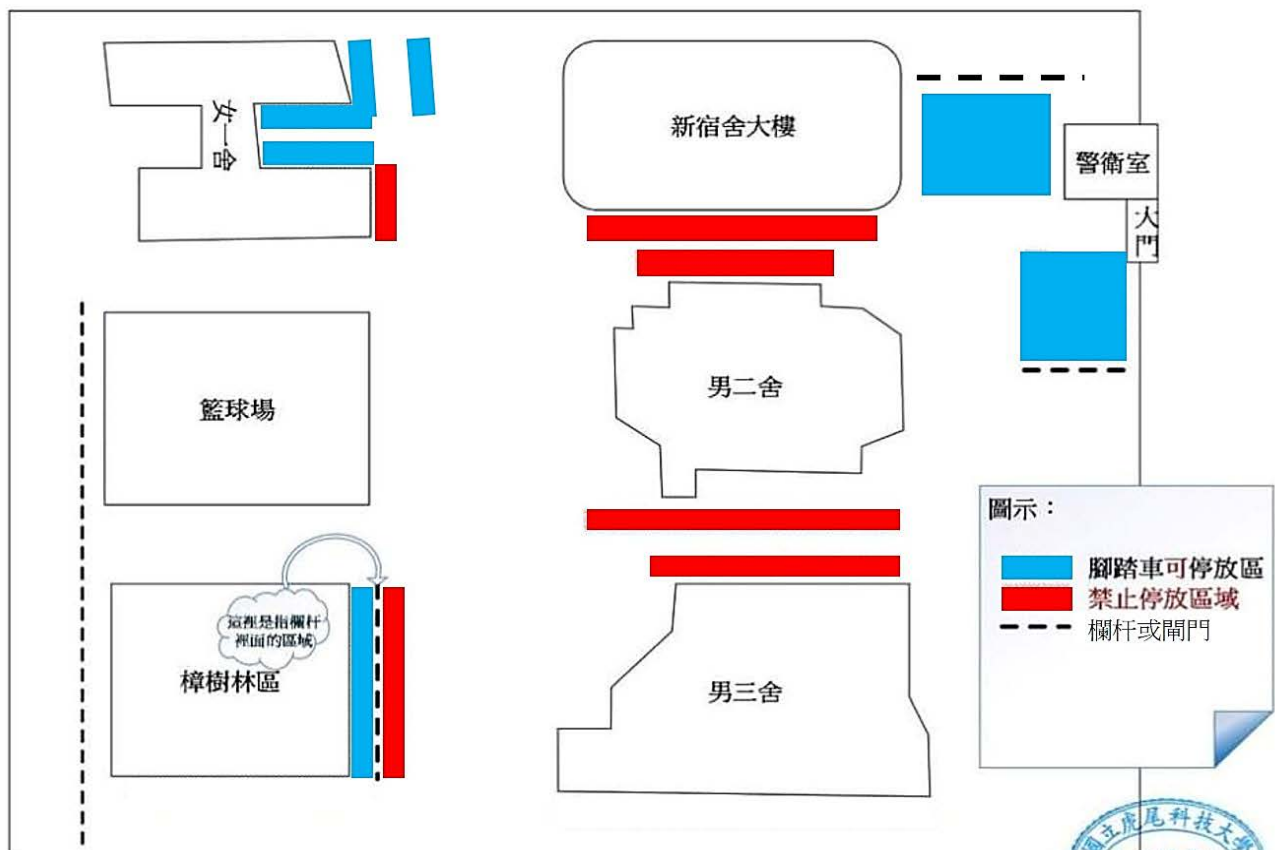

111學年度暑假離宿腳踏車遷移公告

學校宿舍區於112年6/24(六)、6/25(日)為方便住宿生能順利進行離宿作業，**請各住宿同學務必於112年6月22日(四)下午5點前將腳踏車移至臨時停放區停放**，或於離宿時將自己的腳踏車一同帶離宿舍區。未放置於臨時停放區之腳踏車將由宿治會幹部強制移至指定臨時停放區擺放並上鎖(且不負保管責任)，**無主腳踏車開學將擇期拍賣**，請各住宿同學配合。

國立虎尾科技大學宿舍自治委員會 公告