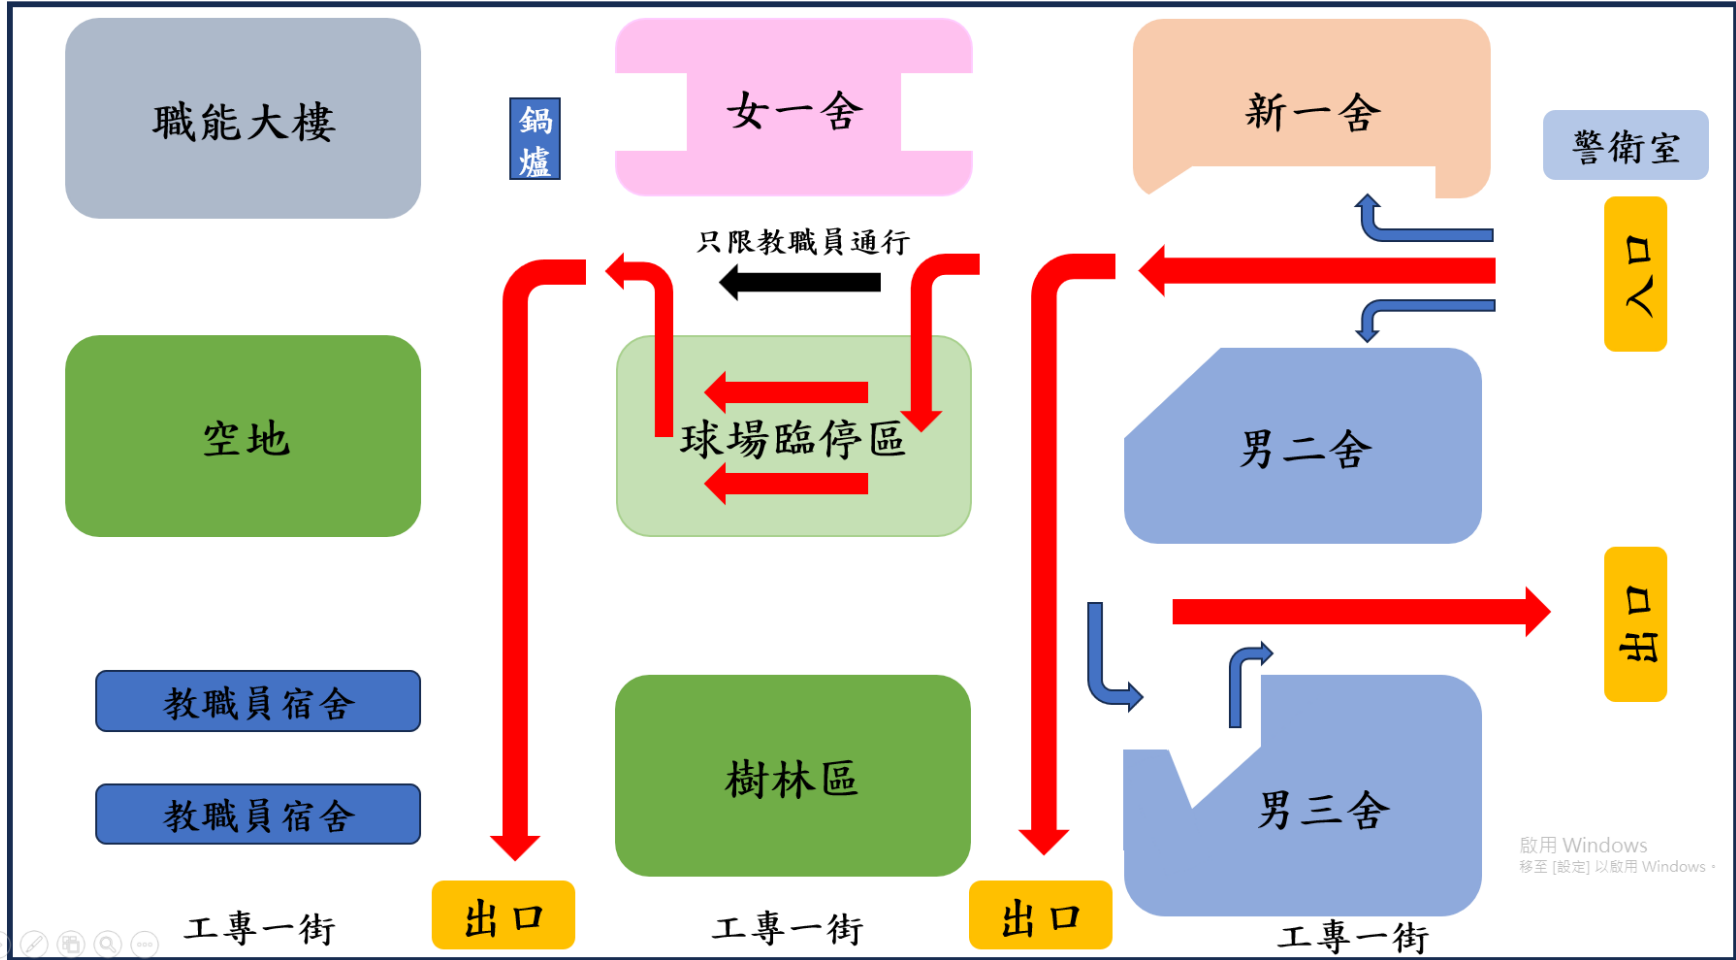

行車動線圖

工專路
工專路
工專路

啟用 Windows
移至 [設定] 以啟用 Windows

新一舍與男二舍場地規劃

管制區說明: 可能會有廠商臨時來, 禁止家長車輛進入

啟用 Windows
移至 [設定] 以啟用 Windows

球場臨停區與角錐配置圖

女一舍