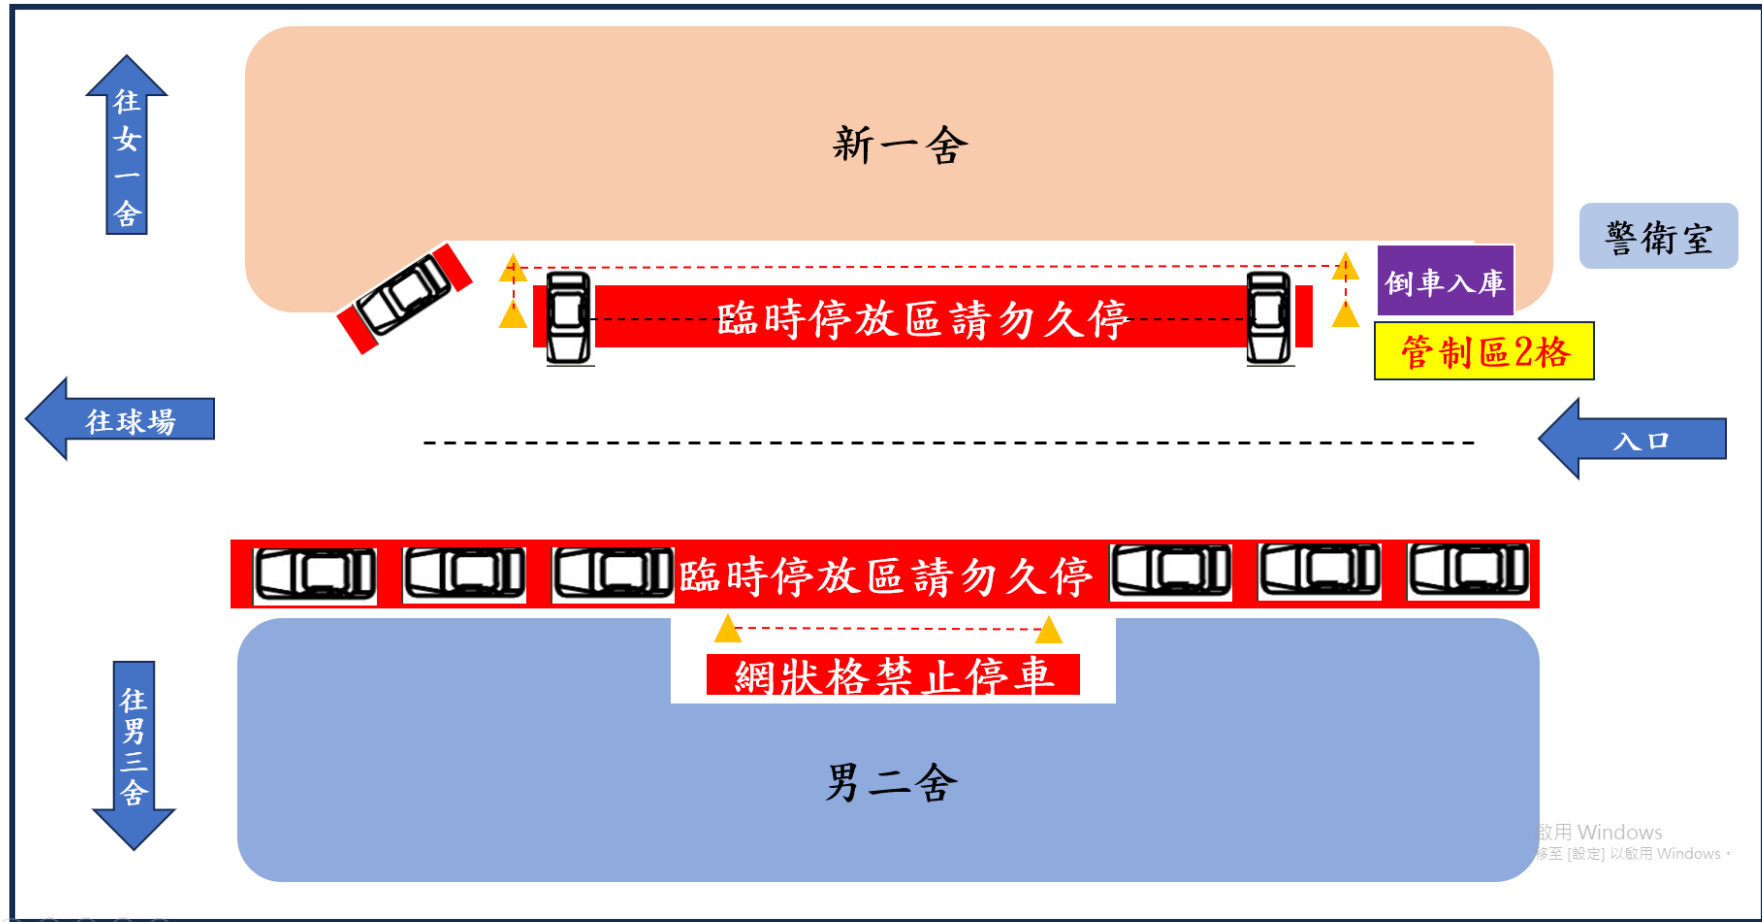

行車動線圖

工專路
工專路
工專路

啟用 Windows
移至 [設定] 以啟用 Windows

新一舍與男二舍場地規劃

管制區說明: 可能會有廠商臨時來, 禁止家長車輛進入

啟用 Windows
移至 [設定] 以啟用 Windows

球場臨停區與角錐配置圖

女一舍