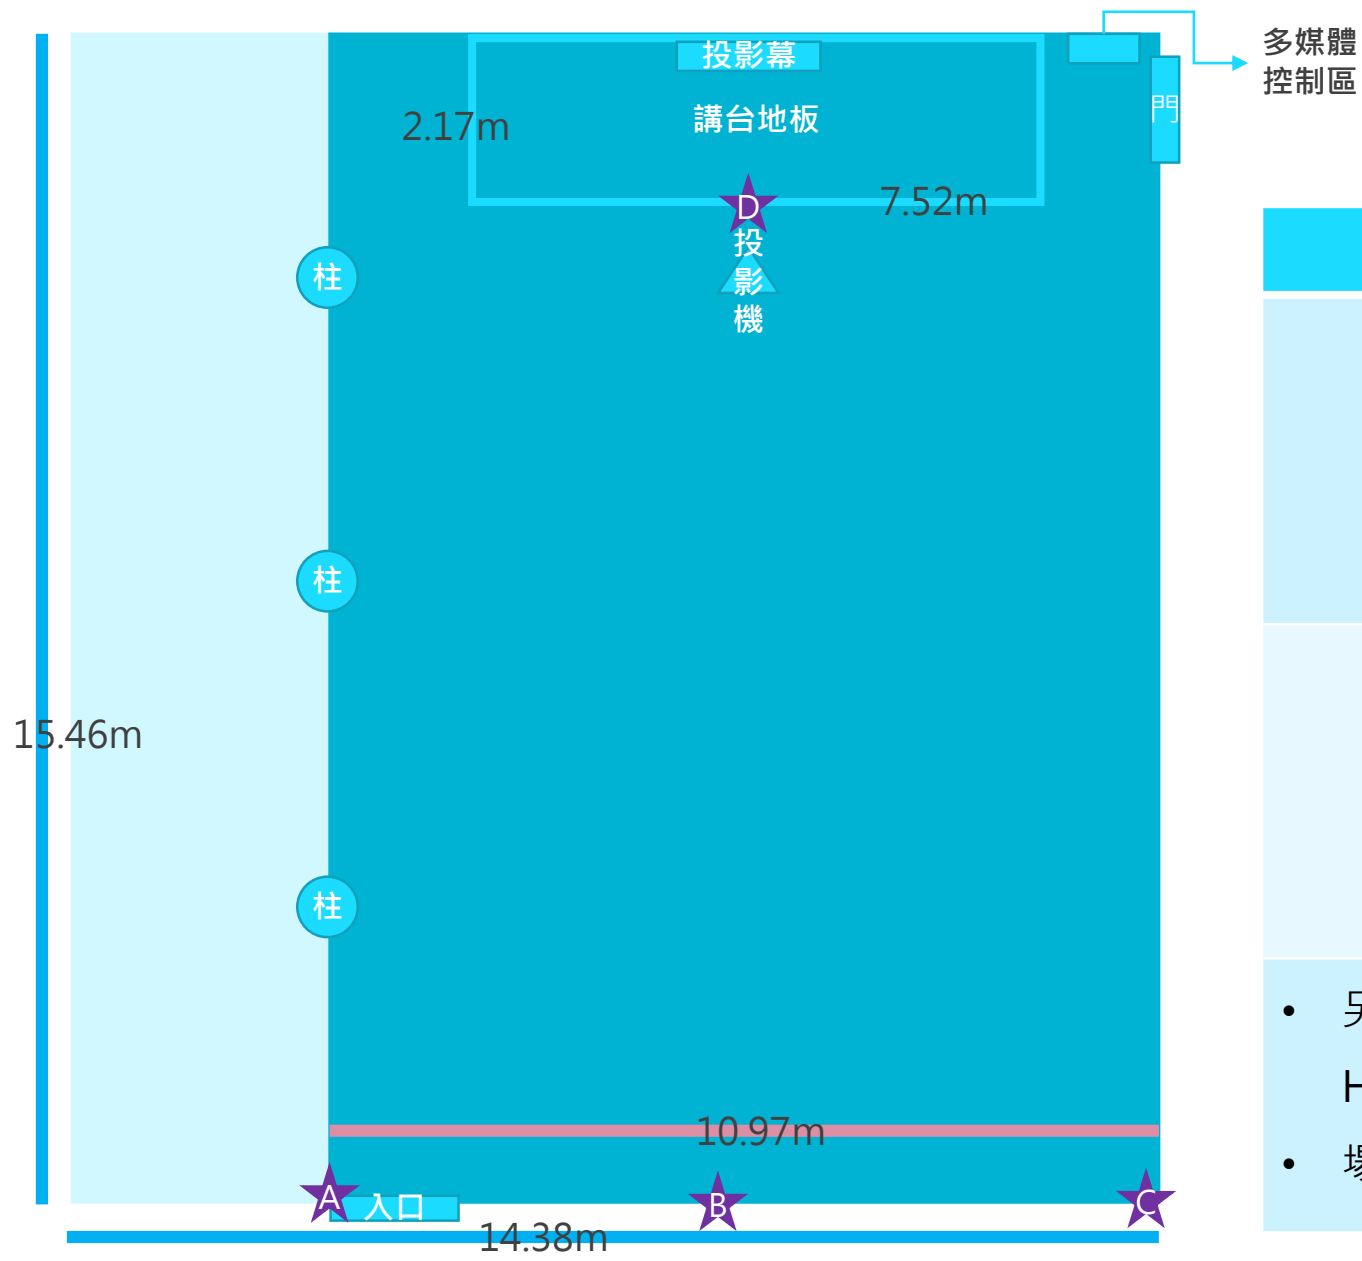

學生活動中心三樓活動室場域配置

桌椅種類及數量一覽表

梯形桌
24張

椅子
80張

- 另有3.5mm音源線*1條、投影訊號VGA-VGA*1條及HDIM-HDMI*1條。如需使用冷氣、麥克風請另行借用。
- 場域可容載人數建議70人為佳。

學生活動中心三樓活動室場域配置

視角 A

活動式桌椅，
請借用單位自行提前進行場佈。

學生活動中心三樓活動室場域配置

視角 B

活動式桌椅，
請借用單位自行提前進行場佈。

學生活動中心三樓活動室場域配置

視角 C

活動式桌椅，
請借用單位自行提前進行場佈。

學生活動中心三樓活動室場域配置

視角 D