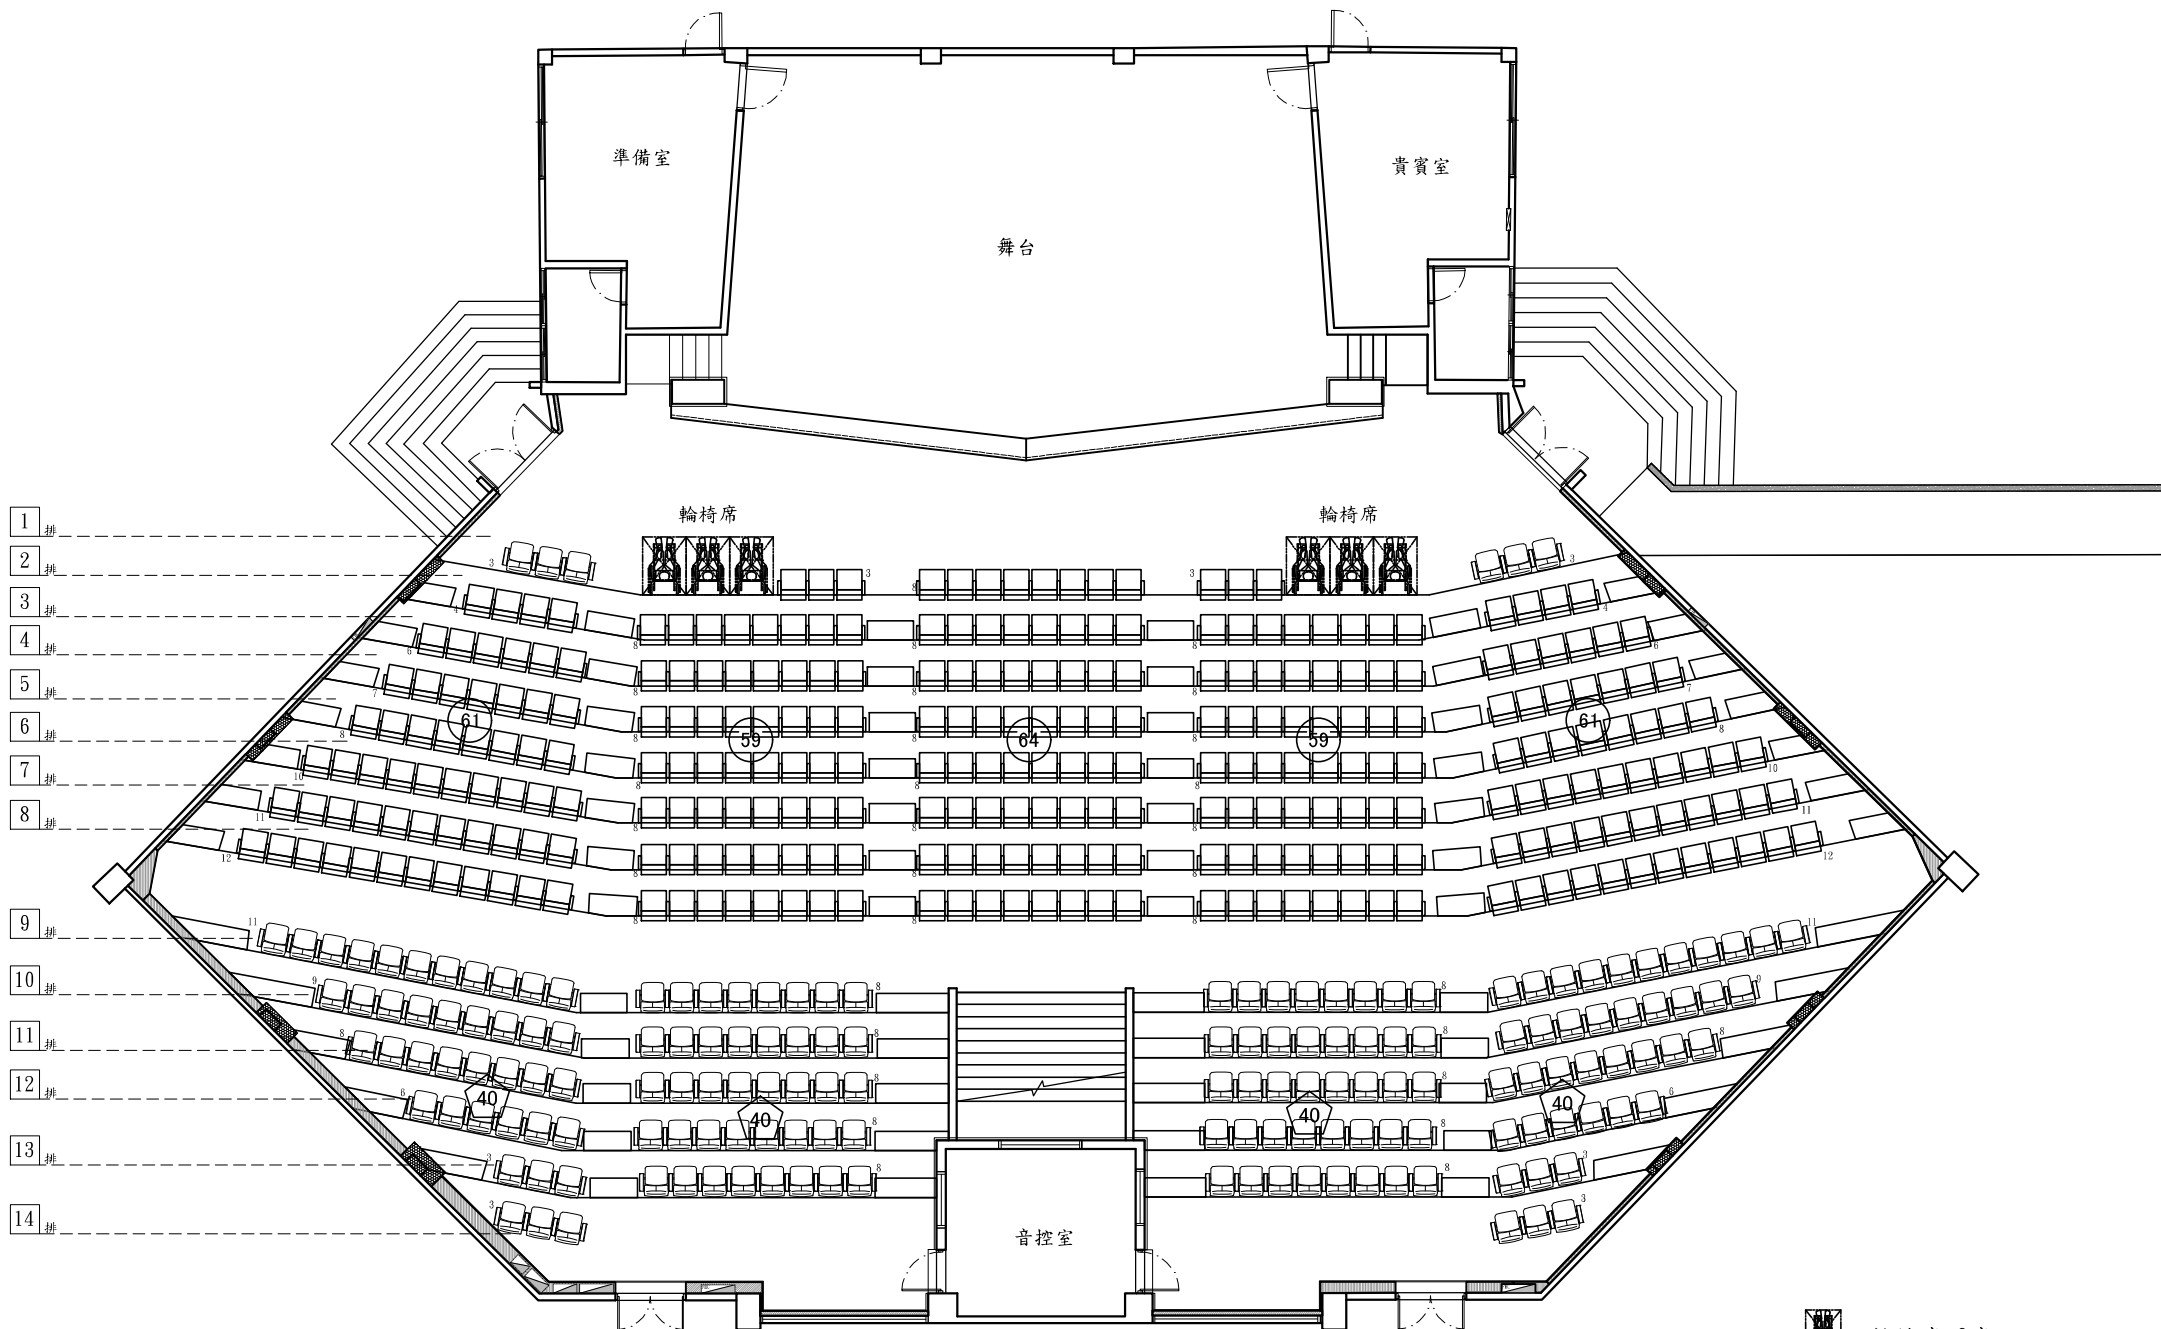

國立虎尾科技大學音樂廳座位分配圖

1131231更新

▲舞台規格：寬 41 尺、深 21 尺。備有講桌、基本燈光及音響。

 輪椅席 6席

總計(含輪椅席):470席