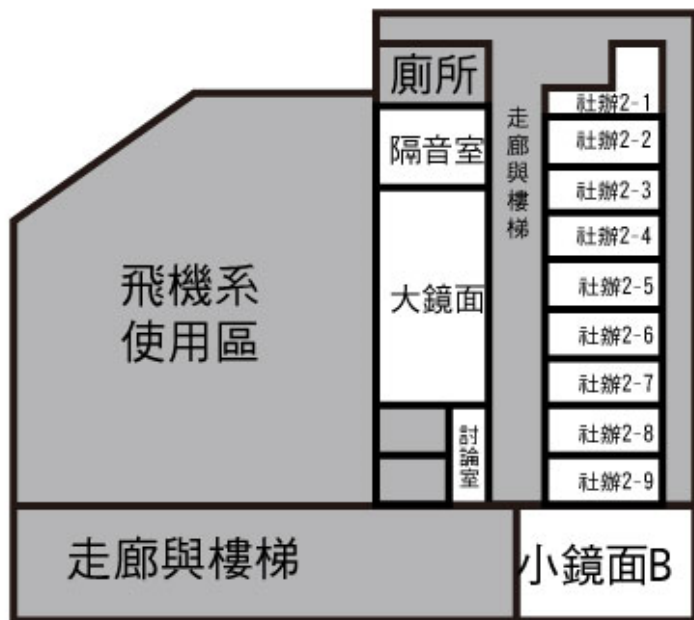

職能大樓使用注意事項-2-

6. 如欲於職能大樓之共用佈告欄張貼海報，請事先向職能大樓管理員申請課指組專用之海報張貼貼紙，如未申請被管理員發現，將追究海報張貼社團之相關責任。
7. 如欲借用職能大樓社團共用教室或空間，請遵守課指組場地借用相關規範。
8. 職能大樓社團開放時間：
平 日：週一至週五為08:30至22:00。
週六及週日為08:30至17:00。
寒暑假：週一至週四為08:30至17:00。
週五、週六及週日比照學生活動中心休館。
國定假日及連假休館。

社團辦公室分配表-1F

編號	分配
1-1	社團共用儲藏室 <夜梟、火舞、康輔共用>
D-001	【共用】一樓小鏡面<小鏡面A>

社團辦公室分配表-2F

職能大樓2F

編號	分配
2-1	管理員室
2-2	二輪人卡打車社、機動車輛研習社
2-3	羽球社、健訓社
2-4	滑板社、電子飛鏢社
2-5	崇德青年社、嘻哈研究社
2-6	情懷吉他社、大願佛學社
2-7	熱門音樂社、喜信社
2-8	流行音樂社、魔術社
2-9	炎藝火舞社
D-002	二樓小鏡面<小鏡面B>
D-003	二樓大鏡面<大鏡面>
D-004	二樓練團室<隔音室>
D-005	二樓一號教室<討論室>

社團辦公室分配表-3F

職能大樓3F

編號	分配
3-1	機房
3-2	酷客飲食研究社
3-3	夜梟羅浮群、遙控飛行社
3-4	璃新力手作坊、Cosplay研究社
3-5	KUSO康 康輔社
3-6	M.S.C.戲劇社、排球社
3-7	跆拳道社、合氣道社
3-8	生存遊戲社、益智遊戲社
3-9	童薪服務團、游泳社
D-006	三樓小鏡面<小鏡面C>
D-007	三樓道場<道場>
D-008	三樓二號教室<討論室>
D-009	三樓三號教室<社辦3-12>
D-010	三樓四號教室<社辦3-11>
D-011	三樓五號教室<社辦3-10>