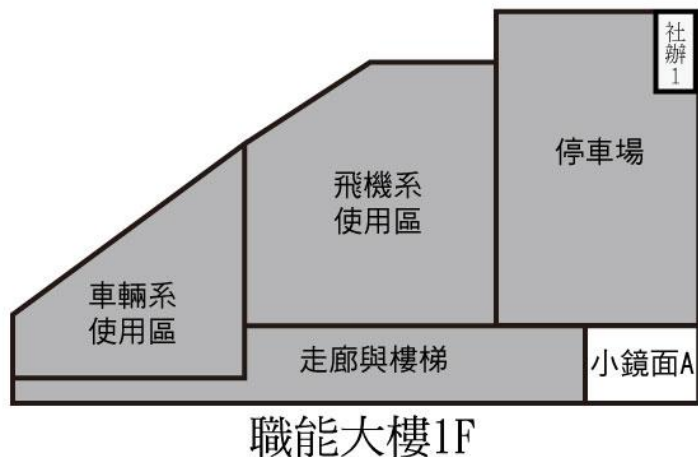

社團辦公室分配表-1F

編號	分配
1-1	社團共用儲藏室 <夜梟、火舞、康輔共用>
D-001	【共用】一樓小鏡面<小鏡面A>