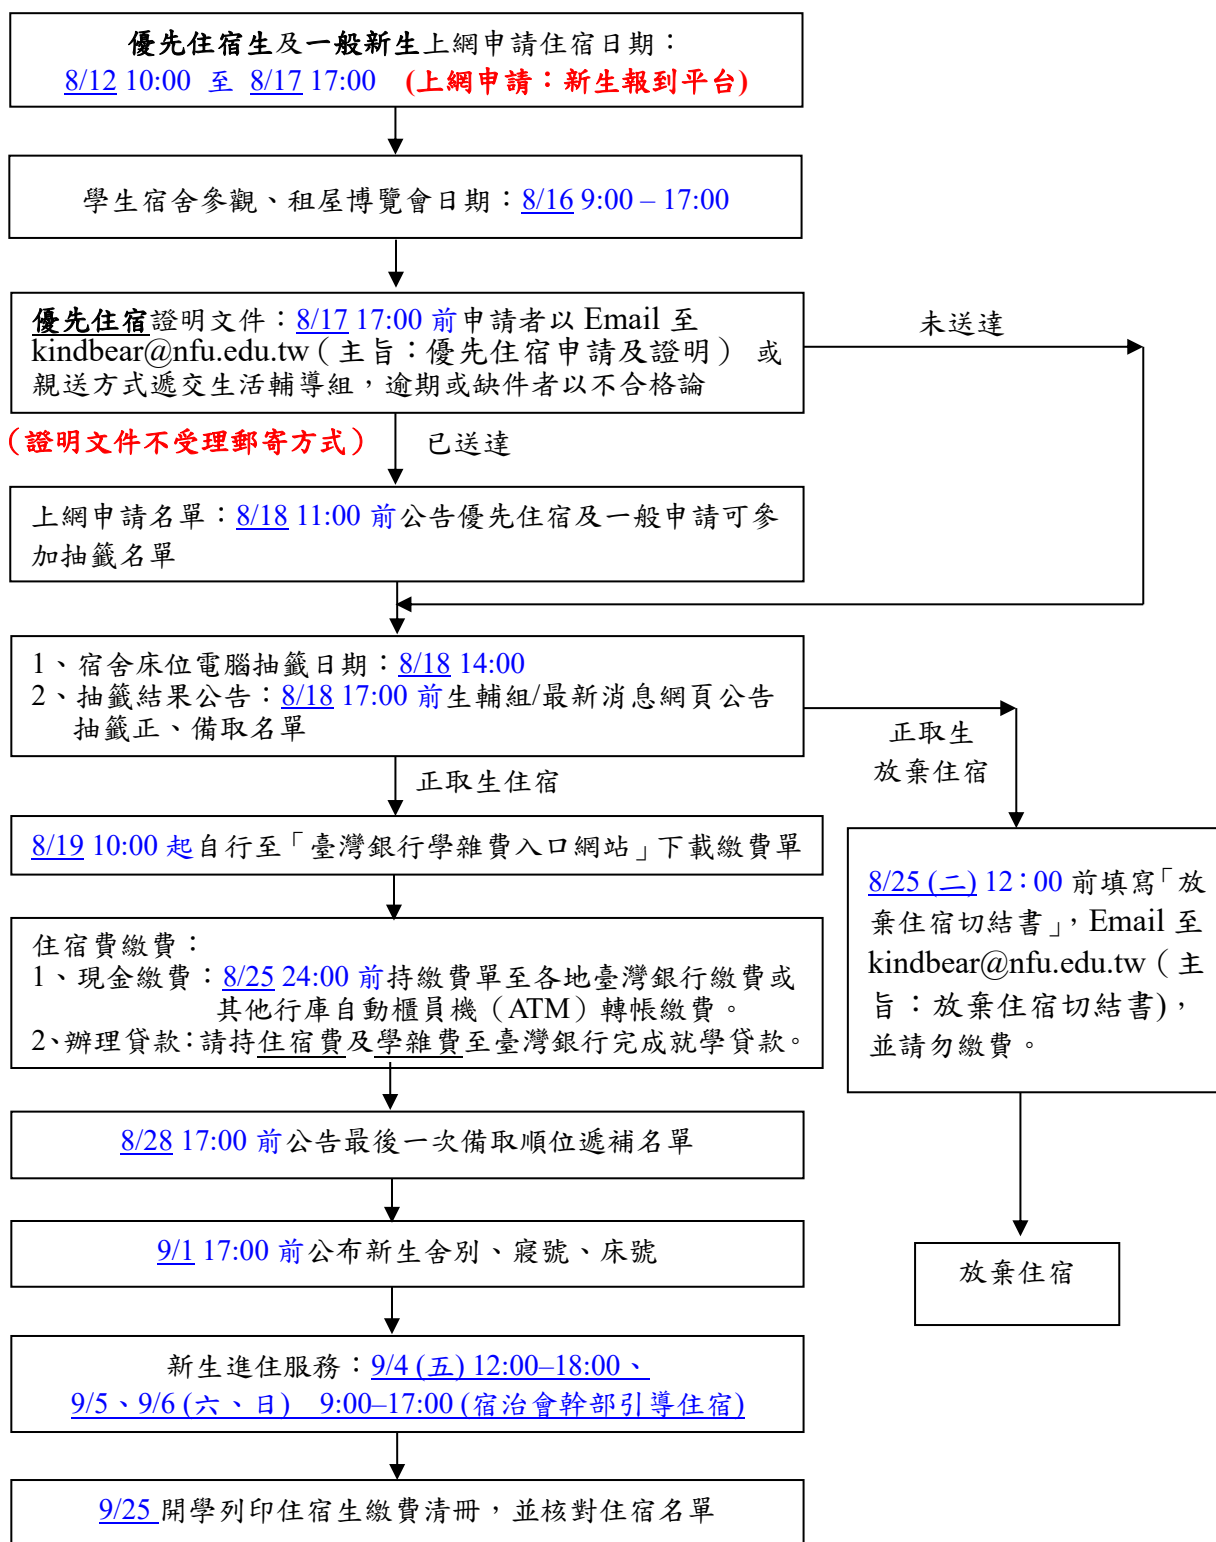

國立虎尾科技大學 109 學年度新生學生宿舍申請流程

【其他注意事項】：請根據以下三點說明自行考量個人因素及體位，斟酌是否適合住宿。

- (1) 宿舍床鋪尺寸：男舍約 195*95 公分；女舍約 185*95 公分。
- (2) 男生寢室一間住 5 人(約 6 坪)，女生寢室一間住 4 人(約 6.3 坪)
- (3) 本校宿舍區全面禁菸；各棟宿舍設有刷卡一進一出之管制，晚上 11:00 後只進不出，並有點名制度。